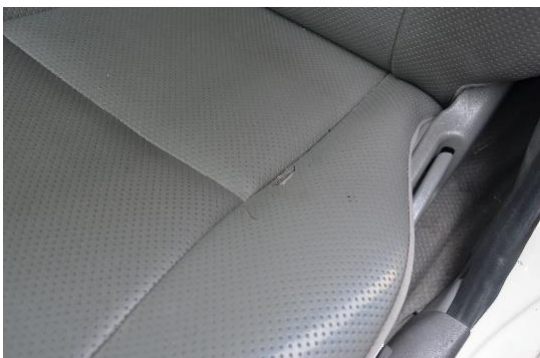

車両写真

トヨタ 高規格救急車

前面

背面

右側（運転席側）

左側（助手席側）

運転席

助手席

車内

車内

車内

車内

特記事項

運転席シートに破れあり

助手席シートに破れあり

後部の折り畳み式座席シートに破れあり

後部長椅子シートに破れあり