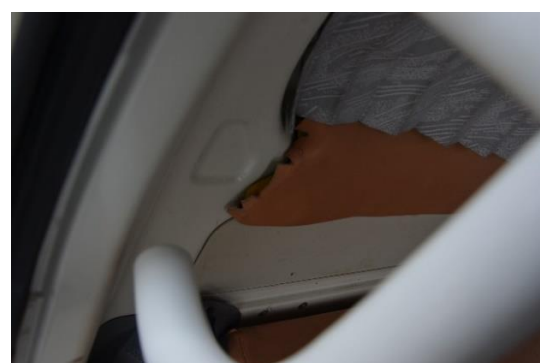

車両写真

トヨタ 高規格救急車

前面

背面

右側（運転席側）

左側（助手席側）

運転席

助手席

車内

車内

車内

車内

特記事項

運転席シートに破れあり

助手席シートに破れあり

後部の折り畳み式座席シートに破れあり